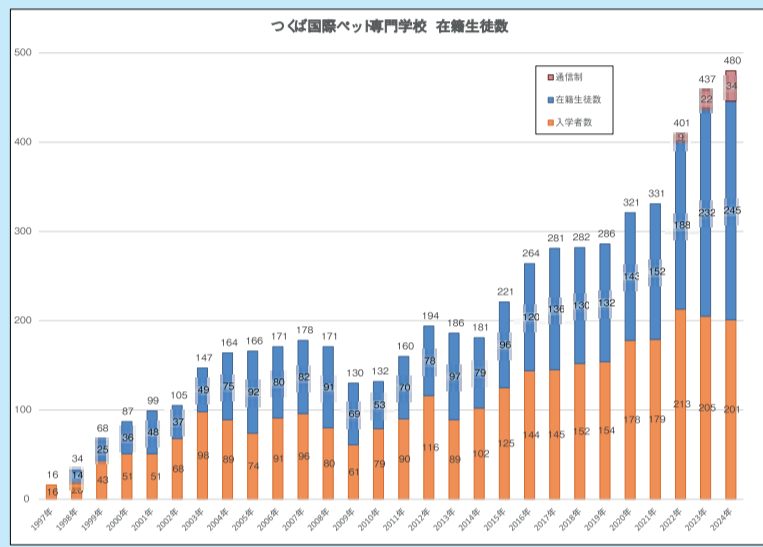

## 学 ぶ

充実した学習環境を備え、多くの動物と触れ合えることで、さまざまな体験ができること好評の同校。1997年の開校時、入学者は16名でしたが、この春の在籍者数は490名に達しており、動物系の専門学校では、日本最大級の在籍者数を誇る専門学校になった。

また、JKCTリミング競技大会では、同校の生徒がいくつかの賞を受賞、同校も優秀養成機関賞を受賞し、高い技術力と指導力を兼ね備えている。

年々需要が高まる **つくば国際ペット専門学校**  
つくば市大字沼田578 TEL.029-866-2800